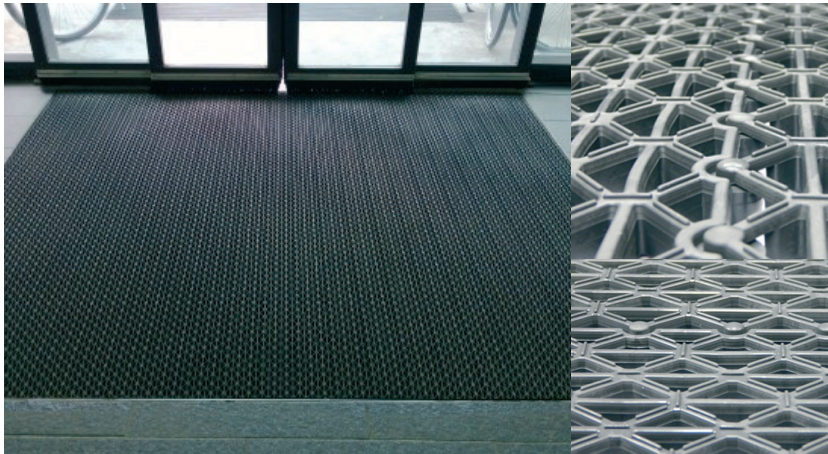

O-Mat

Tehokas ja kestävä tuulikaappimatto

Vileda Professional tarjoaa tehokkaat mattoratkaisut kaikkiin sisäänkäynteihin. Enemmän kuin 80 % liasta kulkeutuu kiinteistöihin sisäänkäynnin kautta. Mitä vähemmän likaa tulee ulkoisalle, sen helpompaa on lattiapintojen puhtaanapito ja hoito.

Käyttöalue:

Moduuleista koostuvan O-Maton rakenne pysäyttää ulkoa tulevan karkean irtolian tehokkaasti jo lyhyellä matkalla. Se soveltuu niin pieniin kuin isoihin tuulikaappeihin kaikenlaisien kohteiden sisäänkäynteihin.

Tuotetiedot:

O-Maton O-pintakuviointi puhdistaa tehokkaasti molemmista kulkusuunnista ja karkea irtolika kerääntyy maton avoimeen rakenteeseen.

Kapea, moduuleista koostuva kokonaisuus on helppo ja kevyt rullata tuulikaapin puhdistamista varten. Moduuleita voidaan myöhemmin vaihtaa maton kuluneimmista kohdista ja näin pidentää maton elinikää ja ylläpitää hyvää puhdistustehoa.