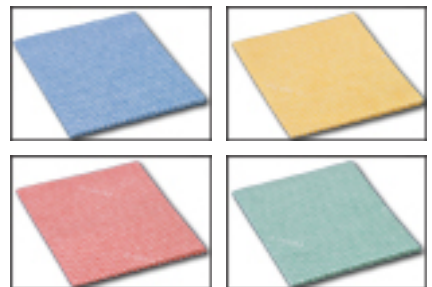

# Wipro

Lateksinystyrät puhdistavat tehokkaasti vaikeitakin likatahroja naarmuttamatta puhdistettavaa pintaa.

**vileda**<sup>®</sup>  
PROFESSIONAL

## Wipro -Siivouspyyhe likaisten pintojen puhdistamiseen

Wipro on ihanteellinen yleispuhdistukseen kaikissa käyttöympäristöissä.

Lateksinystyrät puhdistavat tehokkaasti naarmuttamatta.

Nystyröiden ansiosta pyyhettä voidaan käyttää hankauslevyn sijasta.

### Tekninen seloste:

Wipro on kuitukangaspyyhe, josta 35% on puuvillaa, 45% viskoosia ja 20% polyesteria. Värit ovat myrkyttömiä ja vesiliukoisia. Kuivapaino 170 g/m<sup>2</sup>. Imukyky 1200 g/m<sup>2</sup>.