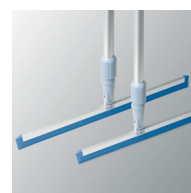

Teräväkuivaimet

Uusi ulottuvuus lattioiden kuivaamiseen!

vileda®
PROFESSIONAL

Kääntyvä nivel 35 ja 50 cm