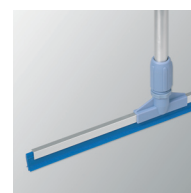

Kiinteä liitin 50 cm