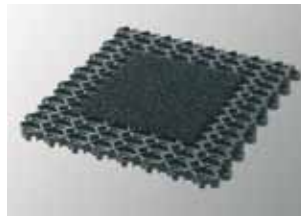

V-Mat

Markkinoiden vakain ja tehokkain

Vileda tarjoaa tehokkaat mattoratkaisut kaikkiin sisäänkäynteihin. Enemmän kuin 80 % liasta kulkeutuu kiinteistöihin sisäänkäynnin kautta. Mitä vähemmän likaa tulee ulkoa sisälle, sen helpompaa on puhtaanapito. Pienentynyt lattioiden likaantuminen tekee päivittäisestä siivoamisesta helpompaa.

Käyttöalue:

Ainutlaatuisen rakenteen ja parhaan puhdistustehon ansiosta V-Mat tarjoaa runsaasti etuja kaikenlaisiin käyttökohteisiin. Erinomainen valinta vilkasliikenteisiin kohteisiin ja pitää hyvin muotonsa, minkä vuoksi sopii suurillekin pinnoille. Tuulikaappimatto on tarkoitettu jalankululiikenteeseen ja muuhun kevyeen käyttöön kuten ostoskärryille.

Tuotetiedot:

V-kuviointi puhdistaa tehokkaasti kaikista suunnista lähestyttäessä ja maton avoin rakenne kerää karkeankin lian.

Helppo asentaa uudelleen tasaisen kulutuksen aikaansaamiseksi, mikä pidentää maton elinikää entisestään. Maton voi asentaa joko syvennykseen tai viistelistan kanssa lattiapinnalle.