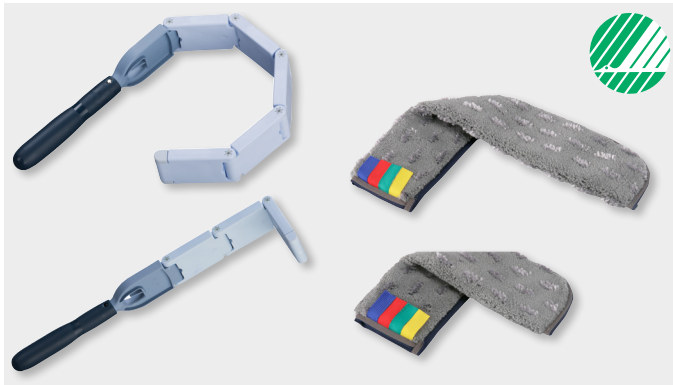

## Tuotekuvaus:

Kalusteiden yläpölyjen pyyhkiminen on puhtaan sisäilman kannalta tärkeää. Joutsenmerkityn MultiDuster-kalustemopin avulla pyyhit ergonomisesti ja tehokkaasti ahtaat ja kapeat sekä korkealla sijaitsevat pinnat. MultiDuster-kehys ainutlaatuinen nivelletty runko taittuu haluamaasi kulmaan, haluamastasi kohdasta ja mahdollistaa näin tarkan ja hyvän lopputuloksen.

## Käyttöalue:

Eri kulmiin ja asentoihin taittuvan kehysen ansiosta MultiDuster-moppi soveltuu erityisesti yläpölyjen pyyhkimiseen, esim. riippuvat lamput, kaapin päälliset ja ilmastointiputket, sekä ahtaiden paikkojen kuten lämpöpatterien ja kalusteiden välien puhdistamiseen.

## Käyttö:

Kehyksen viiden (5) taittuvan nivelen avulla saat mopin juuri tarvitsemaasi kulmaan ja pyyhintäpinnan piteuden säädettyä pyyhittävän pinnan mukaan. MultiDuster-kehys ja joutsenmerkitty mikrokuitumoppi ovat saatavissa kahdessa koossa (Maxi ja Mini) käyttötärpeidesi mukaan.

## Edut käytössä:

- ✓ Taitettava ja ohut kehys mahdollistavat tehokkaan ja ergonomisen työskentelyn
- ✓ Joutsenmerkityn MicroPlus-mopin ekologisuus ja puhdistusteho on todistettu.
- ✓ Varren avulla saavutat jopa 5m korkeuden
- ✓ Kehyksen koot: Maxi 66cm ja Mini 50cm
- ✓ Mopin koot: Maxi 45cm ja Mini 30cm