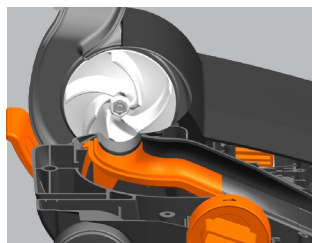

### 01 Tehokas juoksupyöräteknologia

Hammastettu hihna ohjaa 17 000 kierrosta minuutissa pyörivää juoksupyörää, jonka ansiosta imuteho on erinomainen. Harjaa ohjaa erillinen hammastettu hihna. Järjestelmä antaa mahdollisimman paljon tehoa imu- ja harjamootoreille.