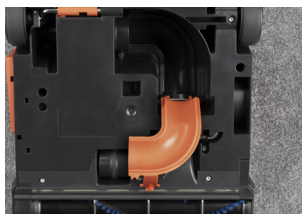

### 05 Suurikokoinen suodattava pölypussi

Nelikerroksinen, iso 5.5 litran pölypussissa on ultra-tarkka mikro-suodatus mahdollistaa puhtaan poistoilman.

TEHOLATURIN ansiosta Sebo akun latausaika tyhjästä täyteen on vain 250 minuuttia.