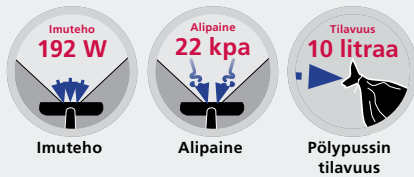

Ergonominen lisävarustesäilytys.

Verkkojohdon säilytyspaikka.

TEKNISET TIEDOT

Kuvaus	Yksikkö	VP100
Tuotenumero		50000370
Energiamerkintä		
Energiankulutus	kWh/v	37
Puhdistusteholuokka matolla		E
Puhdistusteholuokka kovalla lattialla		D
Poistoilman pölyjäämäluokka		G
Äänitaso	dB(A)	73,4
Nimellisteho	W	1000
Imuteho suulakkeella	W	192
Ilmavirtaus	l/s	30
Alipaine suulakkeella	kPa	22
Pölypussin tilavuus	litra	10
Verkkojohdon pituus	m	8
Pääsuodattimen pinta-ala	cm ²	1100
Mitat PxLxK	cm	34 x 32,5 x 34
Paino	kg	5,2
Ominaisuudet		
Lisävarustesäilytys		●
Verkkojohdon säilytys		●