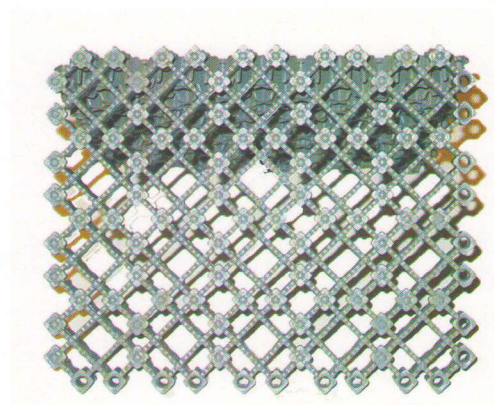

Materiaali: Kumisekoitteinen vinyyli

Korkeus: 12,5 mm ja 20 mm

Paino: 4,6 kg/m² ja 7,2 kg/m²

Värit: Varastovärit harmaa ja musta. Muita värejä sopimuksen mukaan.