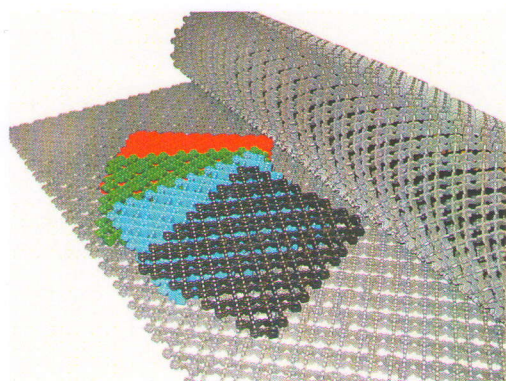

Materiaali: Kumisekoitteinen vinyyli

Korkeus: 12,5 mm ja 20 mm

Paino: 4,6 kg/m² ja 7,2 kg/m²

Värit: Varastovärit harmaa ja musta. Muita värejä sopimuksen mukaan.