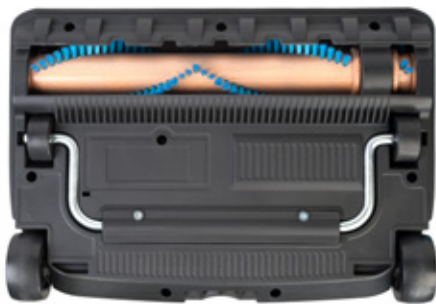

Keskeiset ominaisuudet

Akkujen tehollatus

i-power-akut voi nyt ladata uudella huippuälykkäällä laturilla. Lataus sujuu nopeammin kuin koskaan ennen, joten töissä ei tarvitse hidastella.

Älykäs laturi

Akkujen hallintajärjestelmä huomioi enimmäistehot ja varmistaa mahdollisimman pitkän käyttöiän. Järjestelmä sisältää lataustason prosentti-ilmaisimen.

Lisävarusteena saatava i-brush

Tämä lattiasuulake käsittelee mattoa niin, että lika ja pöly irtoavat tehokkaasti. Virtalähteenä toimii akku.

Tehokas moottori

Tehokas moottori saavuttaa noin 80 % johdollisten pölynimurien imutehosta, ilman että sen tarvitsee olla kytkettynä pistorasiaan.

i-brush

Tarvitsetko työhön hieman lisätehoa?

Tehosuulakkeen sisällä pyörivät harjakset vangitsevat lian ja pölyn silmänräpäyksessä.

- Virran kytkentä ja katkaisu sormenpäiden ulottuvilla
- Korkeuden säätö polkimella
- Työskentelyaluetta valaiseva LED
- Teleskooppivarsi integroidulla johdolla ja letkulla