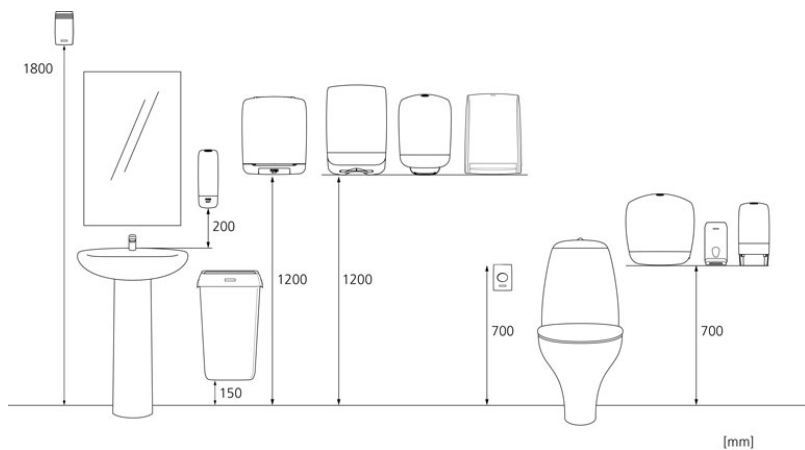

### Kuljetuslava

x 800 mm

y 1166 mm

z 1200 mm

100

118,65 kg

6414300090076

**Mitat ja asennuskorkeus**