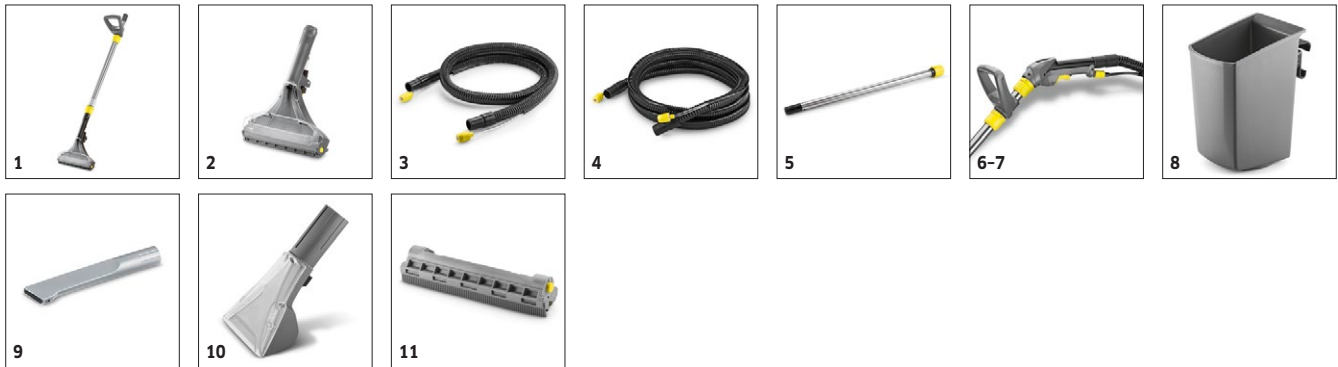

PUZZI 10/2 ADV 1.193-120.0

KÄRCHER

		Tuotenumero	Määrä		Leveys	Pituus	Hinta	Kuvaus	
Lattiasuulakkeet									
	1	4.130-007.0	1 kpl	32	240 mm				☒
	2	4.130-008.0	1 kpl	32	240 mm				☒
Painehuuheluletkut									
	3	6.394-826.0	1 kpl	32		2,5 m			☒
	4	6.394-375.0	1 kpl	32		4 m			☐
Muut									
	5	4.025-004.0	1 kpl	32	780 mm				☒
	6	4.130-000.0	1 kpl	32					☒
	7	4.321-001.0	1 kpl						☒
	8	4.070-006.0	1 kpl						☐
	9	4.130-010.0	1 kpl	32					☐
Kalustesuulakkeet									
	10	4.130-001.0	1 kpl	32	110 mm				☐
Adapterit koville pinnoille									
	11	4.762-014.0	1 kpl		240 mm				☐

■ Toimituksen mukana. □ Saatavilla olevat varusteet.