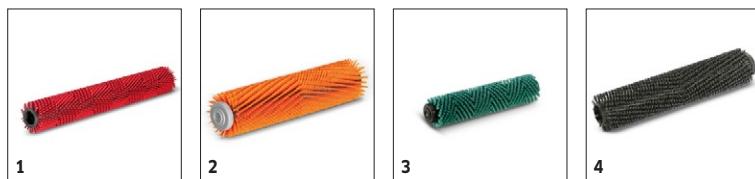

LATTIANPESUKONE BR 45/22 C

1.783-460.0

KÄRCHER

		Tuotenumero	Kovuus/Harjatyppi	Pituus	Väri	Määrä	Hinta	Kuvaus	
Teloharjat BR-koneisiin									
Teloharja	1	4.762-392.0	Medium	450 mm	Punainen	1 kpl			☒
	2	4.762-406.0	Korkea/matala	450 mm	Oranssi	1 kpl		Medium hard, for cleaning strong structured floors and deeper joints.	☐
	3	4.762-407.0	Kova	450 mm	Vihreä	1 kpl		Roller brush, green, hard. Length: 450 mm. Wear-resistant star-wheel mechanism. For heavily soiled floors and basic cleaning. Bristles: Polyamide with silicon carbide, 0.6 mm thick, 20 mm long.	☐
	4	4.762-408.0	Erittäin kova	450 mm	Musta	1 kpl		Very hard (GRIT), for extremely sticky dirt and for deep cleaning; for unsensitive surfaces only.	☐

■ Toimituksen mukana. □ Saatavilla olevat varusteet.