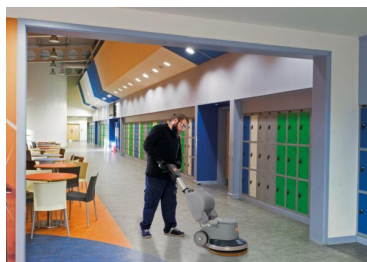

Käyttöopastusvideo:

Categories: [Elintarvikeala](#), [Julkiset tilat](#), [Kauppa](#), [Koneet](#), [Lattiahoitokoneet](#), [Lattiahoitokoneet](#), [Lattiahoitokoneet](#), [Lattiahoitokoneet](#), [Lattiahoitokoneet](#), [Lattiahoitokoneet](#), [Lattiahoitokoneet](#), [Siivousala](#), [Teollisuus](#), [Terveystenhoito](#), [Toimistot ja liiketilat](#), [Urheilukeskukset](#)