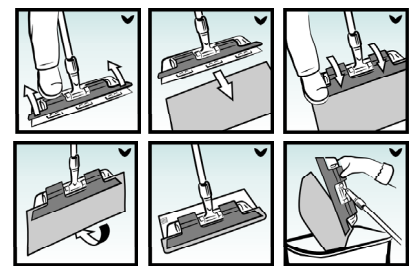

Käyttö:

Voit käyttää ClickSpeed Lattiapyyhettä esivalmisteltuna tai yhdessä Spray Pro varren kanssa.

Kertakäyttöpyyhe soveltuu erityisesti käytettäväksi Spray Pro varren kanssa kohteissa, joissa on erittäin vähän tilaa tai pyyhkeiden esivalmistelu ei ole mahdollista.

ClickSpeed järjestelmää voi käyttää sekä lattialla että pystypinnoilla.