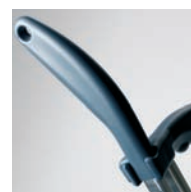

Rikkaswep ja Roskaswep

Korkean suorituskyvyn rikkalapiot

vileda[®]
PROFESSIONAL

Roskaswep

Ergonomiset kahvat.

Harja tai lakaisin.

Rikkaswep

Voit valita tarpeeseesi sopivimman ratkaisun lian keräämiseen.

Käyttöalue:

Roskaswep

Kätevä ja ergonominen tapa kerätä lika lattiapinnoilta. Paras ratkaisu useimpien kiinteistöjen irtolian siivoukseen.

Rikkaswep

Erittäin tehokas ja hygieeninen rikkalapio, joka painautuu tiiviisti lattiapintaa vasten. Käytetään muovisen tai kankaisen roskapussin kanssa. Hygieeninen ja ergonominen tapa kerätä lika.

Hygienia

- Rikkaswepin avoin kehys kiinnittyy ruostumattomasta teräksestä valmistettuun alustaan. Tämä on paras ratkaisu etenkin terveydenhuollon tiloissa.
- Lakaisimessa on vaihdettava ja pestävä kumiosa.

Rikkaswep rikkalapio

Ergonominen ja hygieeninen tapa kerätä likaa.

- Sopii hyvin terveydenhuollon kohteisiin
- Osat kestävää ABS-muovia
- Ergonominen kahva
- Yläkoukku siivousvaunuun kiinnitystä varten ja alakoukku roskapussien kiinnitykseen
- Rikkalapion alusta ruostumatonta terästä
- Ovaalinmuotoinen alumiinivarsi: kevyt ja kestävä