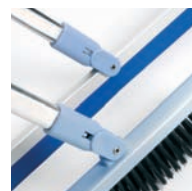

Rikkaswep ja Roskaswep

Korkean suorituskyvyn rikkalapiot

vileda[®]
PROFESSIONAL

Roskaswep

Ergonomiset kahvat.

Harja tai lakaisin.

Rikkaswep

Voit valita tarpeeseesi sopivimman ratkaisun lian keräämiseen.

Käyttöalue:

Roskaswep

Kätevä ja ergonominen tapa kerätä lika lattiapinnoilta. Paras ratkaisu useimpien kiinteistöjen irtolian siivoukseen.

Rikkaswep

Erittäin tehokas ja hygieeninen rikkalapio, joka painautuu tiiviisti lattiapintaa vasten. Käytetään muovisen tai kankaisen roskapussin kanssa. Hygieeninen ja ergonominen tapa kerätä lika.

Rikkaswep rikkalapio

Ergonominen ja hygieeninen tapa kerätä likaa.

- Sopii hyvin terveydenhuollon kohteisiin
- Osat kestävää ABS-muovia
- Ergonominen kahva
- Yläkoukku siivousvaunuun kiinnitystä varten ja alakoukku roskapussien kiinnitykseen
- Rikkalapion alusta ruostumatonta terästä
- Ovaalinmuotoinen alumiinivarsi: kevyt ja kestävä