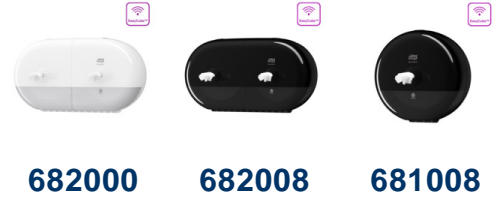

Toimitustiedot

	Kuluttajayksikkö	Kuljetusyksikkö	Kuomalava
EAN	7322540656282	7322540656299	7322540678185
Kappaletta	1	12	576
Kuluttajayksiköt	-	12	576
Korkeus	134 mm	268 mm	2294 mm
Leveys	149 mm	298 mm	800 mm
Pituus	149 mm	447 mm	1200 mm
Määrä	3 dm3	35.7 dm3	1.7 m3
Nettopaino	479 g	5.7 kg	275.64 kg
Bruttopaino	487 g	5.9 kg	284.5 kg
Pakkausmateriaali	none	Plastic	-

Valitse annostelija

Tuotesertifikaatit

Ota yhteyttä

Oy SCA Hygiene Products Ab
Itsehallintokuja 6
02600 Espoo

Puhelin: +358 9 506 881
tork.fi@sca.com