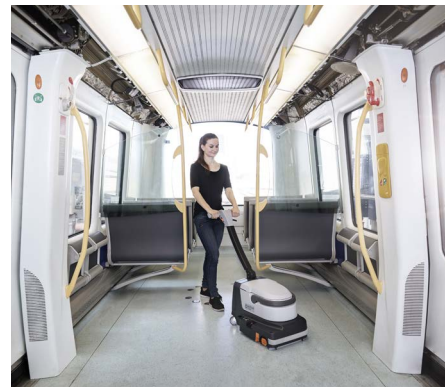

SC250 yhdistelmäkone on erittäin tuottava ratkaisu, koska se pesee, lakaisee ja kuivaa samalla kertaa niin eteen- kuin taaksepäinkin. Lika ja roskat irtoavat tehokkaasti 34 cm telaharjan avulla. Vielä tehokkaammin pinnat, kuten kitkalattiat, voidaan pestä mikrokuituharjaa käyttämällä.

Puhdistuksen aikana on mahdollista nostaa etuimusuulaketta ja poistaa suuremmat roskat työskentelyasentoa muuttamatta ja työntekoa keskeyttämättä. Pesuliuoksen määrälle kaksi vaihtoehtoa kohteen mukaan.

- **Tehokas:** Pesu ja kuivaus sekä irtoroskien keruu samalla kertaa
- **Korkea puhdistusteho:** 34 cm telaharja tai mikrokuituharja
- **Tuottava:** 6 litran puhdas- ja likavesisäiliö, jopa 40 minuutin yhtäjaksoinen työskentely
- **Tehokas:** Nilfisk 36V Litiumakkuteknologia
- **Helppokäyttöinen:** ergonominen varsi voidaan säätää tilanteen mukaan ja taittaa esimerkiksi säilytystä varten
- Informatiivinen näyttö kahvassa.
- Yhden kosketuksen painike aktivoi kaikki tärkeimmät toiminnot ja hipaisupainikkeet tekevät käytöstä helppoa
- **Keskeytyksetöntä puhdistusta:** kaksi pesuaineensyöttövaihtoehtoa
- Veden loppumisen hälytys, suojaa konetta
- Kevyt kantaa ja helppo säilyttää kompaktin rakenteensa ansiosta

Helppo liikutella kääntyvien pyörien ja ergonomisen säädettävän kahvan ansiosta