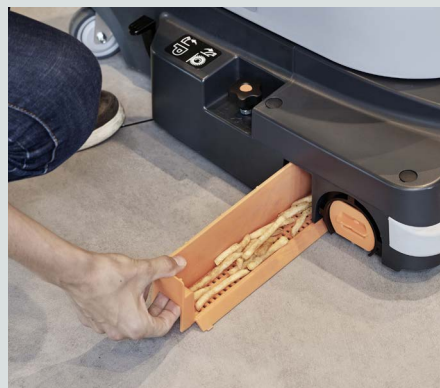

SC250

Tehokasta puhdistusta kalustetuille alueille

- pesee, lakaisee ja kuivaa myös nurkat

Säädettävä varsi on lukittavissa sopivaan työskentelyasentoon pestäessä laajempia alueita ja kallistettavissa kelluvaan asentoon pestäessä pöytien ja hyllyjen alta.

Etusuulakkeen nosto ohjauksehvastasta mahdollistaa irtoroskien lakaisun pesun yhteydessä.

Helppo roska-astian tyhjennys ja puhdistus

Irrotettava kaksoisäiliö helpottaa tyhjennystä ja täyttöä

Helppo käyttää, pesee myös nurkat