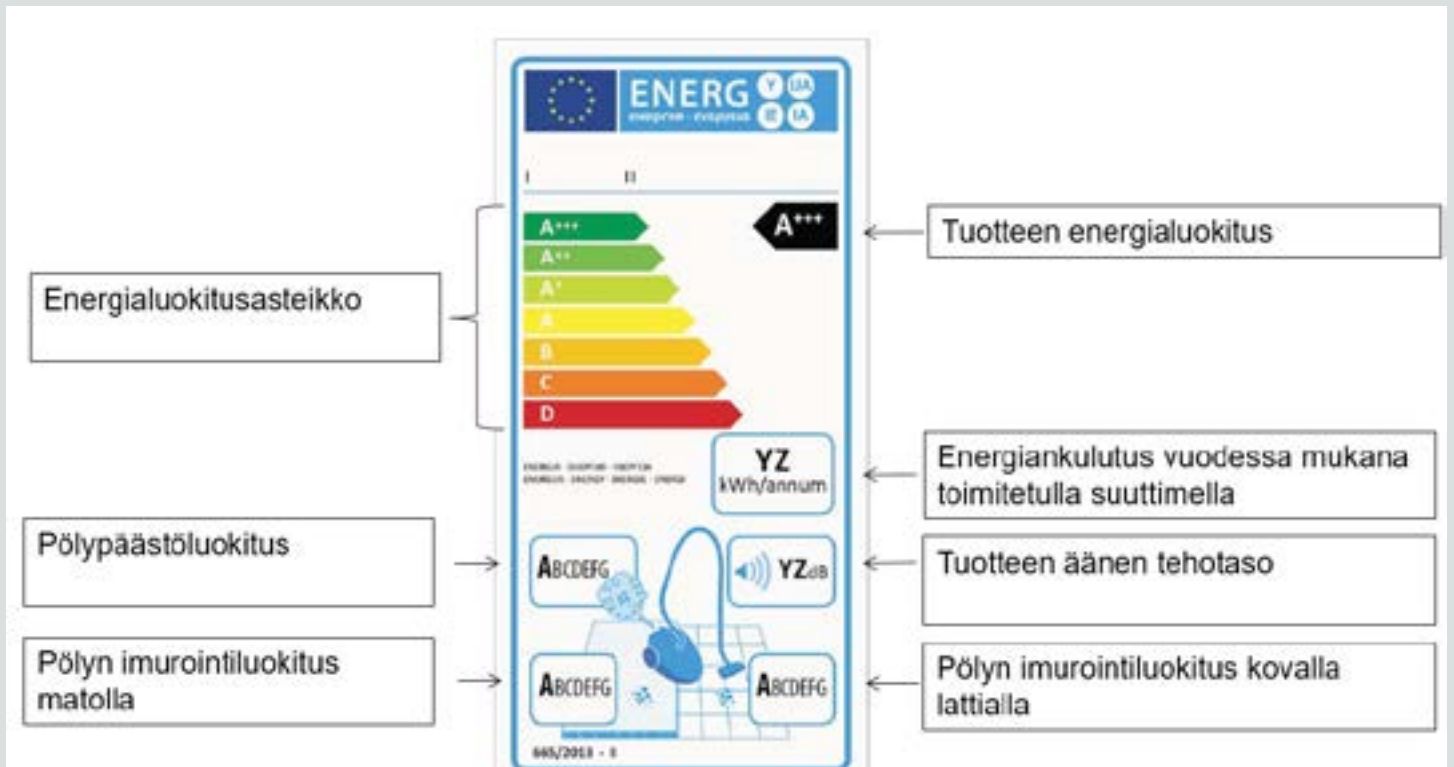

Ovh: 4219 €

Pesuleveys

Puhdas/likavesi
säiliö

Puhdistusteho
(teoreettinen)

Uusi energiatarra 2017

HEPA - ERP-IMURIT

Pölynimureiden energialuokitukset uudistuivat ErP-direktiivien myötä

Syyskuun alussa Euroopassa tulivat voimaan uudet määräykset, joiden mukaan pölynimuri saa toimia korkeintaan 900 watin teholla. Lisäksi imuriin tuli uudenlainen energiatarra. Määräys koskee sekä kuluttajien, että ammattikäyttöön tarkoitettuja imureita EU:n alueella.